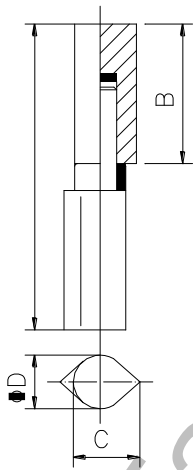

## Панта Estebro® за заваряване капковидна с лагер 16x120 мм, 56

Cod	Dimens.	A	B	∅D	C		
53	AX 14x80	78	37	13	16	28	2,28
54	AX 14x100	98	47	13	16	24	2,50
55	AX 16x100	98	45	16	20	35	5,68
56	AX 16x120	118	55	16	20	25	4,90
57	AX 20x120	118	55	20	25	18	5,50
581	AX 20x140	138	65	20	25	15	5,40
58	AX 20x150	148	70	20	25	15	5,75
72	AX 23x150	148	70	23	29	12	6,10
73	AX 23x180	178	85	23	29	8	4,90

## Drop profile hinge with axial bearing

**Family:** Drop profile hinge

**Material:** 11SMn30 steel

**Maximum weight supported:** According to study

**Description:** Mechanized component very resistant to the corrosion which is installed on a metallic swing door to allow its opening and closing. Its drop shape profile facilitates the welding. The axial bearing installed between both bodies softens the maneuver turn.

All hinge from Ø16 mm on come with grease hole.

Продукт: [Панта Estebro® за заваряване капковидна с лагер 16x120 мм, 56](#)

Категория: [Плъзгащи се врати](#)

Бранд: [Estebro®](#)

Категория бранд: [Панта Estebro®](#)